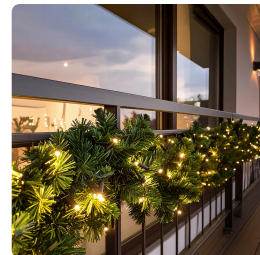

1V299

LED VÁNOČNÍ GIRLANDA S JEHLIČÍM, 7M, 112X LED, ČASOVAČ, 230V, IP44

EAN: 8592718042653

POČET KUSŮ V BALENÍ: 2

ZÁRUKA: 33 MĚSÍCŮ

Solight LED vánoční girlanda s jehličím, 7m, 112x LED, časovač, 230V, IP44

LED vánoční girlanda pro útulnou sváteční atmosféru

LED vánoční girlanda s umělým jehličím je ideální volbou pro vytvoření příjemné a slavnostní atmosféry během vánočních svátků. Díky 112 teplým bílým LED diodám s barevnou teplotou 3000 K navodí pocit pohody a klidu, ať už ji umístíte do interiéru nebo na venkovní prostory. Zelená barva a realistický vzhled jehličí skvěle doplní tradiční i moderní vánoční výzdobu, zatímco délka 700 cm umožňuje snadné dekorování oken, zábradlí, krbových říms nebo vstupních dveří.

Praktické funkce a bezpečné použití doma i venku

Girlanda je vybavena praktickým časovačem 6 h/18 h, který umožňuje automatické zapnutí a vypnutí osvětlení bez nutnosti ručního ovládání. S příkonem 3,6 W a světelným tokem 252 lm je energeticky úsporná a zároveň dostatečně jasná. Díky stupni krytí IP44 je vhodná pro vnitřní i venkovní použití, takže ji můžete bez obav použít na balkoně, terase nebo v zahradě. Napájení zajišťuje bezpečný transformátor s výstupem 31 V, což zaručuje spolehlivý provoz i při delším používání. Plastový materiál zajišťuje dlouhou životnost a snadnou údržbu.

- LED vánoční girlanda s umělým jehličím a LED světelnými diodami
- počet LED diod: 112
- barva světla: teplá bílá 3000 K
- možnost aktivace časovače 6 h/18 h – po 6 h od zapnutí se automaticky vypne a znovu zapne po 18 h
- napájení: vstup 220–240 V / výstup 31 V
- příkon: 3,6 W
- světelný tok: 252 lm
- stupeň krytí: IP44 (vnitřní i venkovní použití)
- rozměr: 700 x 20 cm
- barva: zelená
- materiál: plast

KOMPLETNÍ POPIS